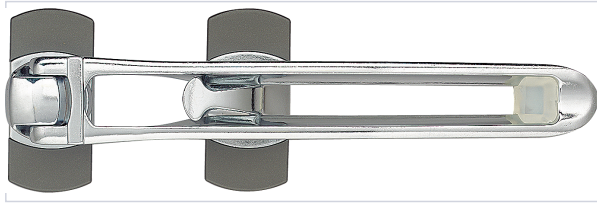

Serrurerie et quincaillerie porte-fenêtre > Accessoires pour la porte > Quincaillerie de la porte > Entrebâilleur >

## Entrebâilleur le « Most »

Amortisseur de bruit en fin de course.

### Caractéristiques produit

Marque	Socona
Longueur de l'entrebâilleur (en mm)	169
Matière	Zamak
Spécificité	Entrebâilleur rabattable verticalement contre l'huissierie en position repos.
Modèle	Most
Application	Pour porte affleurante ou à recouvrement.
Coloris	Blanc

### Caractéristiques techniques

RÉFÉRENCE	ASPECT FINITION	SECTEUR - PAGE CATALOGUE	PRIX
<a href="#">SOC0130</a>	Chromé	6-200	67,37 €
<a href="#">SOC0131</a>	Nickelé mat	6-200	78,46 €
<a href="#">SOC0132</a>	Doré	6-200	73,66 €
<a href="#">SOC0134</a>	Époxy		48,26 €