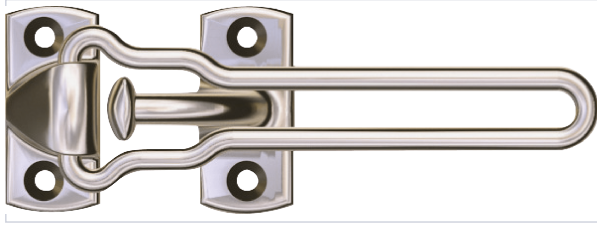

Serrurerie et quincaillerie porte-fenêtre > Accessoires pour la porte > Quincaillerie de la porte > Entrebâilleur >

Entrebâilleur le «Classique»

socona

[Voir la fiche technique](#)

Caractéristiques produit

Marque	Socona
Longueur de l'entrebâilleur (en mm)	150
Matière	Platine en Zamak, tige en acier.
Modèle	Classique
Application	Pour porte affleurante, s'adapte aussi sur les portes à recouvrement avec une cale translucide.
Secteur - Page catalogue	6-200

Caractéristiques techniques

RÉFÉRENCE	ASPECT FINITION	PRIX
SOC006	Chromé	43,64 €
SOC007	Doré	67,95 €
SOC0070	Bronze vieilli	78,99 €