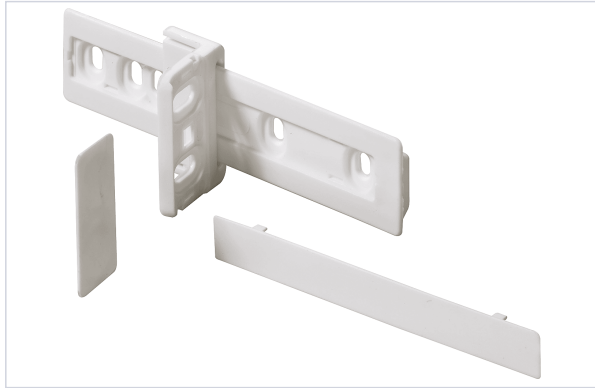

Agencement et aménagement > Aménagement de cuisine > Coulisse pour tiroir >

Coulisse 9079390

Votre prix : **67,91€** HT

Caractéristiques techniques

Composition	- 1 rail de coulisse - 1 cache pour rail - 1 adaptateur pour porte de réfrigérateur - 1 cache d'adaptateur
Coloris	Blanc
Matière	Plastique
Utilisation	Pour porte de réfrigérateur.

Caractéristiques produit

Référence	HET157
Marque	Hettich
Secteur - Page catalogue	8-102