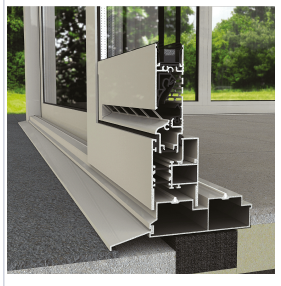

## Grille d'aeration pose basse THM90

### Caractéristiques produit

<b>Marque</b>	Renson
<b>Matière</b>	Aluminium
<b>Application</b>	Veranda
<b>Épaisseur du vitrage (mm)</b>	28
<b>À rupture de pont thermique</b>	Oui
<b>Longueur (m)</b>	6,000
<b>Spécificité</b>	Se place sur tous types de châssis : bois, alu, PVC.
<b>Anti-moustique</b>	Oui