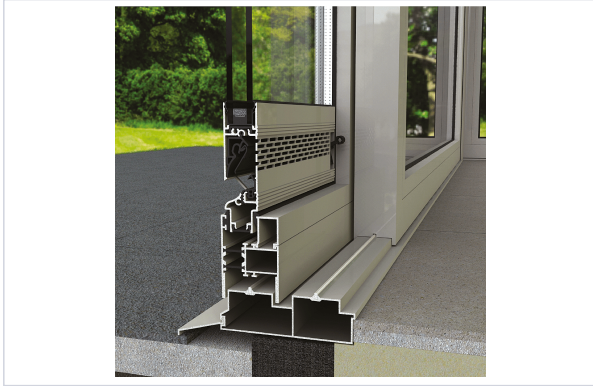

## Grille d'aeration pose basse THM90

### Caractéristiques produit

<b>Marque</b>	Renson
<b>Matière</b>	Aluminium
<b>Application</b>	Veranda
<b>Épaisseur du vitrage (mm)</b>	28
<b>À rupture de pont thermique</b>	Oui
<b>Longueur (m)</b>	6,000
<b>Spécificité</b>	Se place sur tous types de châssis : bois, alu, PVC.
<b>Anti-moustique</b>	Oui