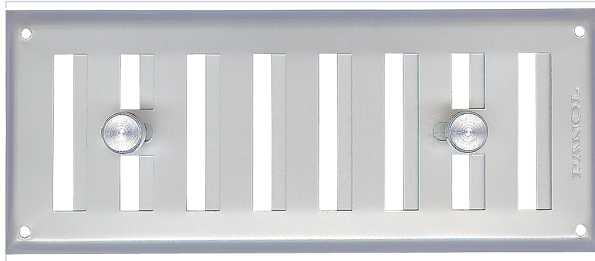

Quincaillerie du bâtiment > Grille et aérateur > Grille >

Grille d'aeration réglable

Caractéristiques produit

Marque	Autogyre
Coloris	Argent
Avec moustiquaire	Non
Matière	Aluminium anodisé
Forme	Rectangle
Avec fermeture	Oui
Type de fixation	À visser
Type de grille	Réglable
Secteur - Page catalogue	6-176

Caractéristiques techniques

RÉFÉRENCE	HAUTEUR (MM)	LARGEUR (MM)
PAN005	70	175
PAN006	70	240
PAN007	168	190

RÉFÉRENCE	HAUTEUR (MM)	LARGEUR (MM)
<u>PAN008</u>	168	250