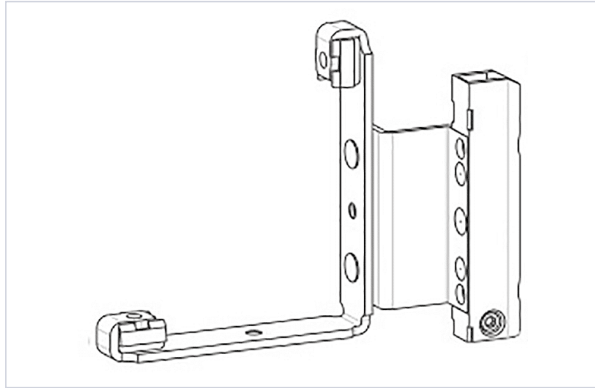

Serrurerie et quincaillerie porte-fenêtre > Accessoires pour la fenêtre > Ferrure fenêtre > Rotation pour ouvrant >

Douille contre-coudee UNI-JET D

Votre prix : **25,03€** HT

Caractéristiques produit

Marque	Ferco
Pour recouvrement de (en mm)	20
Aspect finition	FerGUard* argent
Type de rotation	UNI JET D
Spécificité	Sans frein
Poids maximum du vantail (kg)	150
Type de menuiserie	Alu ou PVC
Secteur - Page catalogue	6-85

Caractéristiques techniques

RÉFÉRENCE	SENS	AXE À (MM)	RÉF. FERCO
FEC6225	Gauche	9	6-36138-20-L-1
FEC6226	Droite	9	6-36138-20-R-1

RÉFÉRENCE	SENS	AXE À (MM)	RÉF. FERCO
<u>FEC6227</u>	Gauche	13	6-36139-20-L-1
<u>FEC6228</u>	Droite	13	6-36139-20-R-1