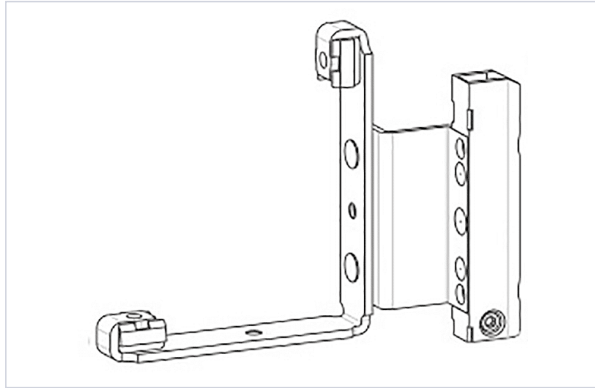

Serrurerie et quincaillerie porte-fenêtre > Accessoires pour la fenêtre > Ferrure fenêtre > Rotation pour ouvrant >

Douille contre-coudee UNI-JET D

Caractéristiques produit

Marque	Ferco
Pour recouvrement de (en mm)	20
Aspect finition	FerGUard* argent
Type de rotation	UNI JET D
Spécificité	Sans frein
Poids maximum du vantail (kg)	150
Type de menuiserie	Alu ou PVC
Secteur - Page catalogue	6-85

Caractéristiques techniques

RÉFÉRENCE	SENS	AXE À (MM)	RÉF. FERCO
FEC6225	Gauche	9	6-36138-20-L-1
FEC6226	Droite	9	6-36138-20-R-1

RÉFÉRENCE	SENS	AXE À (MM)	RÉF. FERCO
<u>FEC6227</u>	Gauche	13	6-36139-20-L-1
<u>FEC6228</u>	Droite	13	6-36139-20-R-1