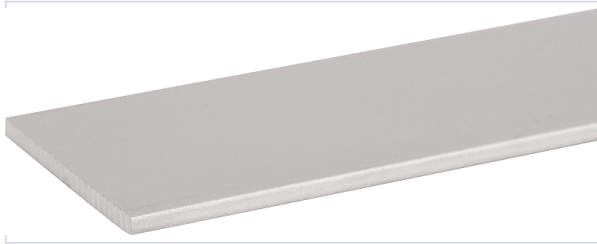

Quincaillerie du bâtiment > Profil, seuil, cornière > Profil >

Profil plat 41-0102

[Voir la fiche technique](#)

Caractéristiques produit

Marque	Duval
Matière	Aluminium
Type de profil	Plat
Aspect finition	Anodisé

Caractéristiques techniques

RÉFÉRENCE	LONGUEUR (M)	LARGEUR (MM)	ÉPAISSEUR (MM)	COLORIS	SECTEUR - PAGE CATALOGUE	PRIX
DUV070	4,000	20	2	Argent	6-134	23,78 €
DUV072	4,000	30	2	Argent	6-134	31,88 €
DUV073	4,000	20	4	Argent	6-134	44,10 €
DUV074	4,000	25	3	Argent	6-134	55,54 €
DUV075	4,000	30	3	Argent	6-134	83,91 €
DUV078	4,000	40	2	Argent	6-134	32,79 €
DUV081	4,000	20	2	Brut	6-134	23,21 €

RÉFÉRENCE	LONGUEUR (M)	LARGEUR (MM)	ÉPAISSEUR (MM)	COLORIS	SECTEUR - PAGE CATALOGUE	PRIX
DUV082	4,000	25	3	Brut	6-134	40,04 €
DUV083	4,000	30	2	Brut	6-134	33,25 €
DUV084	4,000	40	2	Brut	6-134	43,51 €
DUV085	3,000	20	2	Argent	6-134	19,45 €
DUV086	3,000	30	2	Argent	6-134	25,97 €
DUV087	3,000	40	2	Argent	6-134	31,43 €
DUV0875	2,500	20	2	Argent		28,69 €
DUV0876	2,500	30	2	Argent		38,45 €
DUV0877	2,500	40	2	Argent		48,45 €