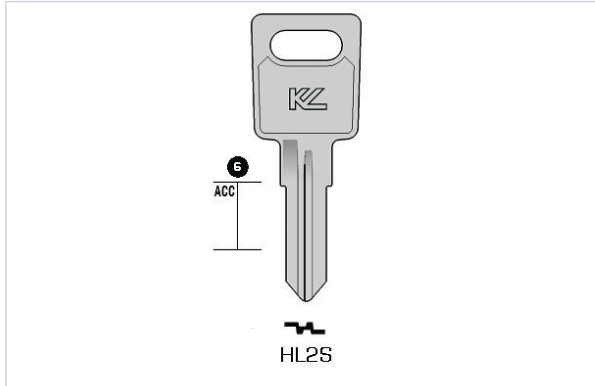

Serrurerie et quincaillerie porte-fenêtre > Cylindre et clé > Ebauche de clé >

Ebauche de cle Huwill

Votre prix : **2,10€** HT