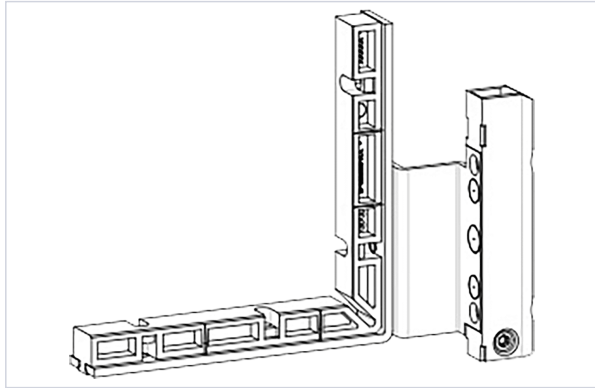

Serrurerie et quincaillerie porte-fenêtre > Accessoires pour la fenêtre > Ferrure fenêtre > Rotation pour ouvrant >

Douille contre-coudee UNI-JET M6

Votre prix : **30,48€** HT

Caractéristiques produit

Marque	Ferco
Jeu de (mm)	12
Axe à (mm)	13
Aspect finition	FerGUard* argent
Type de rotation	UNI JET M6
Spécificité	À frein avec rainure
Poids maximum du vantail (kg)	100
Type de menuiserie	Bois
Secteur - Page catalogue	6-58

Caractéristiques techniques

RÉFÉRENCE	POUR RECOUVREMENT DE (EN MM)	SENS	RÉF. FERCO
-----------	------------------------------	------	------------

RÉFÉRENCE	POUR RECOUVREMENT DE (EN MM)	SENS	RÉF. FERCO
<u>FEC42912</u>	18	Gauche	6-36122-18-L-1
<u>FEC42913</u>	18	Droite	6-36122-18-R-1
<u>FEC42914</u>	20	Gauche	6-36122-20-L-1
<u>FEC42915</u>	20	Droite	6-36122-20-R-1