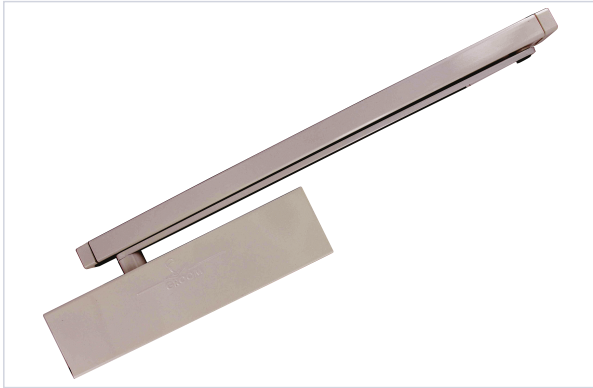

Serrurerie et quincaillerie porte-fenêtre > Ferme-porte, bras et accessoires > Ferme-porte >

Ferme-porte GR400

[Voir la fiche technique](#)

GARANTIE
5
ANS

Caractéristiques produit

Marque	Groom
Vitesse de fermeture réglable	Oui
Mode de réglage de la vitesse de fermeture	Par vis
Largeur maximum du vantail (mm)	950
Poids maximum du vantail (kg)	60
Modèle	GR400
Force selon norme EN1154	3
Réglage de la force	Fixe
Montage standard 1-2	Oui

Technologie	Pignon excentré
A-coup final	Oui
Agréé coupe-feu	Oui
Norme EN1154	Oui
Norme EN 16034	Oui
Type d'à-coup final	Par vis
Longueur (mm)	240
Hauteur (mm)	60
Angle maximum d'ouverture (en °)	180
Retardement à la fermeture	Non
Freinage à l'ouverture	Non
Type de pose	En applique
Largeur (mm)	46
Garantie	5 ans
Livré(e) avec	Bras à glissière
Type de bras	Bras à glissière
Secteur - Page catalogue	4-45