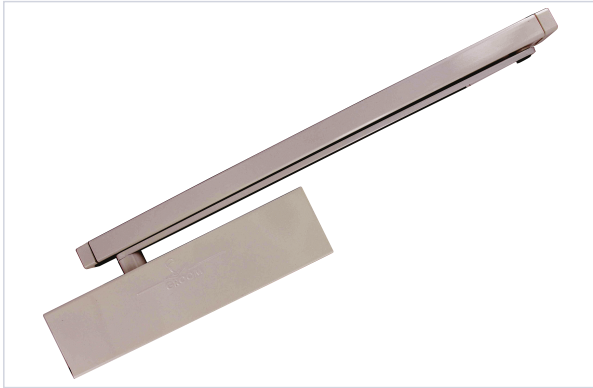

Serrurerie et quincaillerie porte-fenêtre > Ferme-porte, bras et accessoires > Ferme-porte >

Ferme-porte GR400

[Voir la fiche technique](#)

GARANTIE
5
ANS

Caractéristiques produit

Marque	Groom
Vitesse de fermeture réglable	Oui
Mode de réglage de la vitesse de fermeture	Par vis
Largeur maximum du vantail (mm)	950
Poids maximum du vantail (kg)	60
Modèle	GR400
Force selon norme EN1154	3
Réglage de la force	Fixe
Montage standard 1-2	Oui