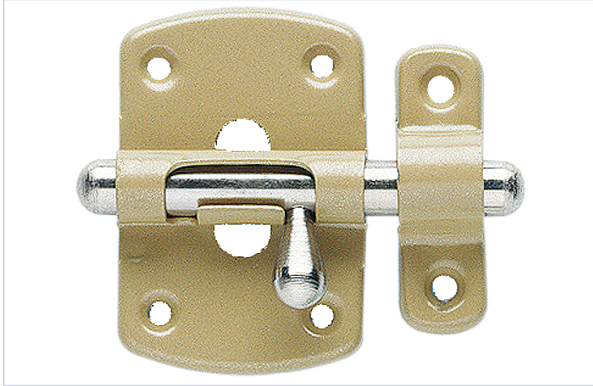

Serrurerie et quincaillerie porte-fenêtre > Serrure et verrou > Verrou > Verrou à coulisse >

## Targette 861

### Caractéristiques produit

Marque	Vachette
Coloris	Bronze
Matière	Fer
Aspect finition	Verni
Gâche incluse	Oui
Type de fixation	À visser
Type de gâche	À pattes
Secteur - Page catalogue	6-45