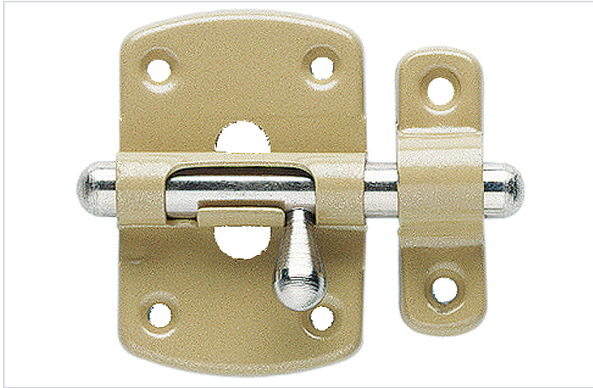

Serrurerie et quincaillerie porte-fenêtre > Serrure et verrou > Verrou > Verrou à coulisse >

Targette 861

Vachette®
ASSA ABLOY

Caractéristiques produit

Marque	Vachette
Coloris	Bronze
Matière	Fer
Aspect finition	Verni
Gâche incluse	Oui
Type de fixation	À visser
Type de gâche	À pattes
Secteur - Page catalogue	6-45

Caractéristiques techniques

RÉFÉRENCE	LARGEUR DE LA PLATINE (EN MM)
<u>VAC028</u>	27
<u>VAC029</u>	35

RÉFÉRENCE	LARGEUR DE LA PLATINE (EN MM)
<u>VAC030</u>	40