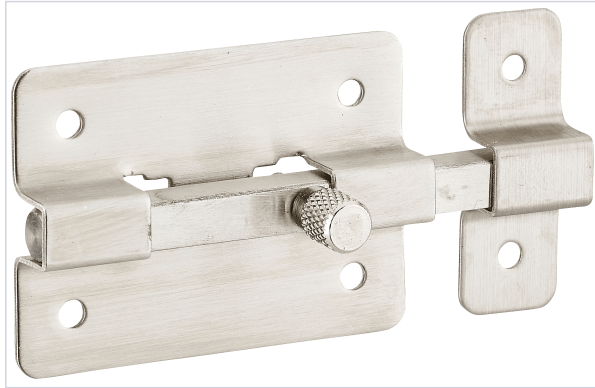

Serrurerie et quincaillerie porte-fenêtre > Serrure et verrou > Verrou > Verrou à coulisse >

Targette 0139

[Voir la fiche technique](#)

Caractéristiques produit

Marque	Thirard
Type de fixation	À visser
Matière	Inox
Gâche incluse	Oui
Type de gâche	À pattes
Secteur - Page catalogue	6-44

Caractéristiques techniques

RÉFÉRENCE	LARGEUR DE LA PLATINE (EN MM)	HAUTEUR DE LA PLATINE (MM)	PRIX
THR653	51	37	35,00 €
THR654	75	42	59,56 €