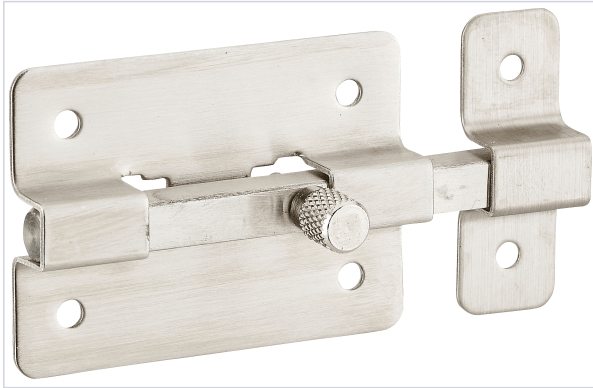

Serrurerie et quincaillerie porte-fenêtre > Serrure et verrou > Verrou > Verrou à coulisse >

Targette 0139

[Voir la fiche technique](#)

Caractéristiques produit

Marque	Thirard
Type de fixation	À visser
Matière	Inox
Gâche incluse	Oui
Type de gâche	À pattes
Secteur - Page catalogue	6-44

Caractéristiques techniques

RÉFÉRENCE	LARGEUR DE LA PLATINE (EN MM)	HAUTEUR DE LA PLATINE (MM)
THR653	51	37
THR654	75	42