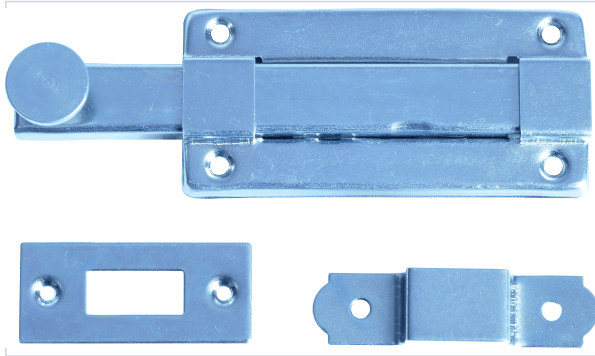

Serrurerie et quincaillerie porte-fenêtre > Serrure et verrou > Verrou > Verrou à coulisse >

## Verrou a plaquer a coulisse 987

Vachette®  
ASSA ABLOY

### Caractéristiques produit

Marque	Vachette
Coloris	Nickelé
Gâche incluse	Oui
Course de la tige (mm)	16
Largeur de la platine (en mm)	38
Matière	Acier
Type de gâche	À platine et à pattes
Type de fixation	À visser
Secteur - Page catalogue	6-34