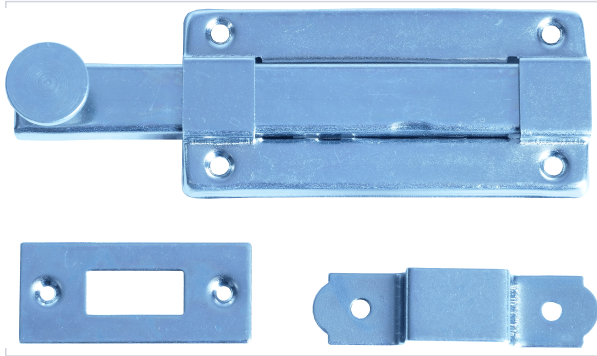

Serrurerie et quincaillerie porte-fenêtre > Serrure et verrou > Verrou > Verrou à coulisse >

Verrou a plaquer a coulisse 987

Vachette®
ASSA ABLOY

Caractéristiques produit

Marque	Vachette
Coloris	Nickelé
Gâche incluse	Oui
Course de la tige (mm)	16
Largeur de la platine (en mm)	38
Matière	Acier
Type de gâche	À platine et à pattes
Type de fixation	À visser
Secteur - Page catalogue	6-34

Caractéristiques techniques

RÉFÉRENCE	LONGUEUR (MM)
VAC210	120
VAC211	180

RÉFÉRENCE

LONGUEUR (MM)

VAC212

270