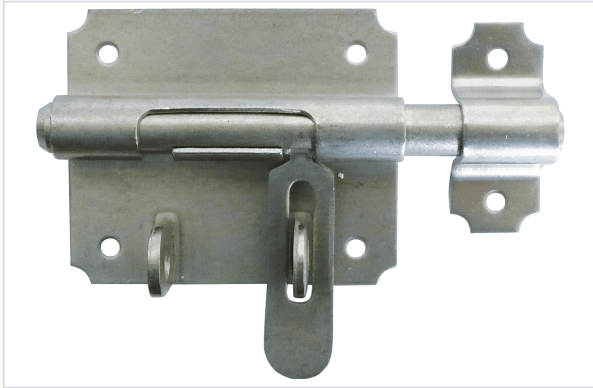

Serrurerie et quincaillerie porte-fenêtre > Serrure et verrou > Verrou > Verrou à coulisse >

Verrou de box S9021-1

Caractéristiques produit

Marque	Torbel
Avec porte cadenas	Oui
Type de fixation	À visser
Matière	Inox 316 L
Gâche incluse	Oui
Type de gâche	À pattes

Caractéristiques techniques

RÉFÉRENCE	LARGEUR DE LA PLATINE (EN MM)	HAUTEUR DE LA PLATINE (MM)	DIAMÈTRE DE LA TIGE (MM)	LONGUEUR DE LA TIGE (MM)	SECTEUR - PAGE CATALOGUE	PRIX
STY055	80	68	12	120	6-32	82,16 €
STY056	90	72	14	140		126,45 €