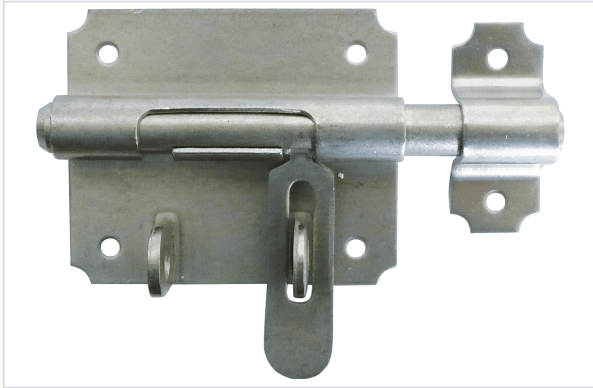

Serrurerie et quincaillerie porte-fenêtre > Serrure et verrou > Verrou > Verrou à coulisse >

## Verrou de box S9021-1

### Caractéristiques produit

<b>Marque</b>	Torbel
<b>Avec porte cadenas</b>	Oui
<b>Type de fixation</b>	À visser
<b>Matière</b>	Inox 316 L
<b>Gâche incluse</b>	Oui
<b>Type de gâche</b>	À pattes