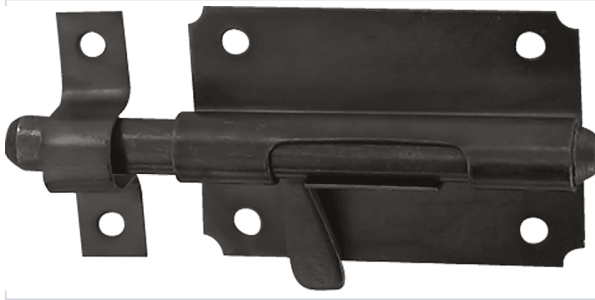

Serrurerie et quincaillerie porte-fenêtre > Serrure et verrou > Verrou > Verrou à coulisse >

Verrou de box 1306

[Voir la fiche technique](#)

Caractéristiques produit

Marque	Burgaud
Coloris	Noir
Gâche incluse	Oui
Matière	Fer
Spécificité	Bouton en forme de poire.
Aspect finition	Époxy
Type de fixation	À visser
Secteur - Page catalogue	6-32

Caractéristiques techniques

RÉFÉRENCE	LARGEUR DE LA PLATINE (EN MM)	DIAMÈTRE DE LA TIGE (MM)	HAUTEUR DE LA PLATINE (MM)	LONGUEUR DE LA TIGE (MM)	PRIX
BUR070	55	8	38	80	8,57 €
BUR071	90	14	57	140	14,91 €

RÉFÉRENCE	LARGEUR DE LA PLATINE (EN MM)	DIAMÈTRE DE LA TIGE (MM)	HAUTEUR DE LA PLATINE (MM)	LONGUEUR DE LA TIGE (MM)	PRIX
<u>BUR072</u>	100	16	60	160	16,85 €