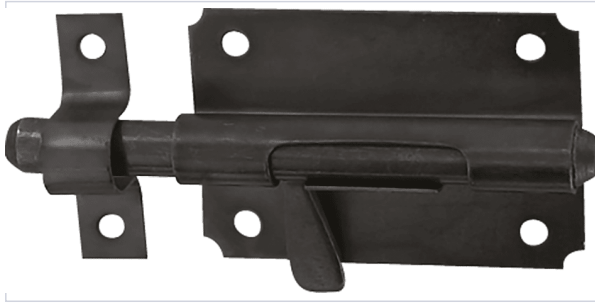

Serrurerie et quincaillerie porte-fenêtre > Serrure et verrou > Verrou > Verrou à coulisse >

## Verrou de box 1306

[Voir la fiche technique](#)

### Caractéristiques produit

Marque	Burgaud
Coloris	Noir
Gâche incluse	Oui
Matière	Fer
Spécificité	Bouton en forme de poire.
Aspect finition	Époxy
Type de fixation	À visser
Secteur - Page catalogue	6-32