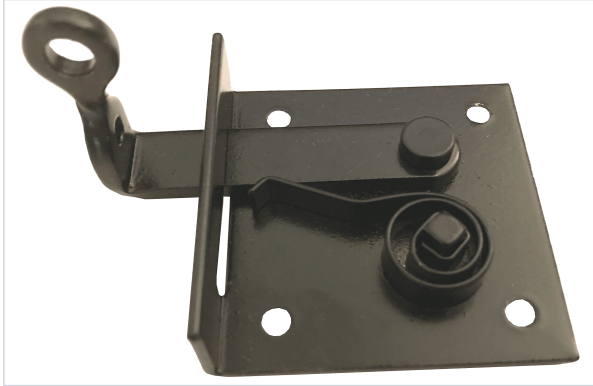

Serrurerie et quincaillerie porte-fenêtre > Serrure et verrou > Serrure > Loqueteau >

Loqueteau type 176 toulouse pour volet

Caractéristiques produit

Marque	Couillet
Largeur (mm)	45
Hauteur (mm)	45
Matière	Acier
Coloris	Noir
Spécificité	Perçage 5,2 mm.

Caractéristiques techniques

RÉFÉRENCE	SENS	UTILISATION	SECTEUR - PAGE CATALOGUE
<u>COU400</u>	Droite	Pour volet intérieur droit.	
<u>COU401</u>	Gauche	Pour volet intérieur gauche.	6-8