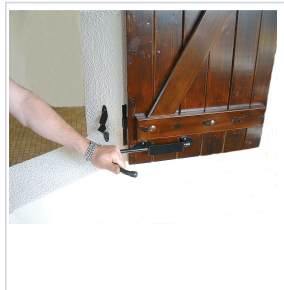

Quincaillerie pour l'extérieur > Pour le volet > Volet battant > Arrêt, butée et crochet de volet >

Arrêt de volet BlocBoy

monin
Les solutions qu'on aime

Caractéristiques techniques

Matière	Acier
Fonction auto-bloquant	Oui
Type de fixation	À visser
Aspect finition	Zingué
Vis incluse	Oui
Coloris	Noir
Utilisation	Permet l'ouverture, la fermeture et le blocage des volets, de l'intérieur sans se pencher.
Spécificité	Pour vantail jusqu'à 1,5 m ² et de 20 kg maxi.