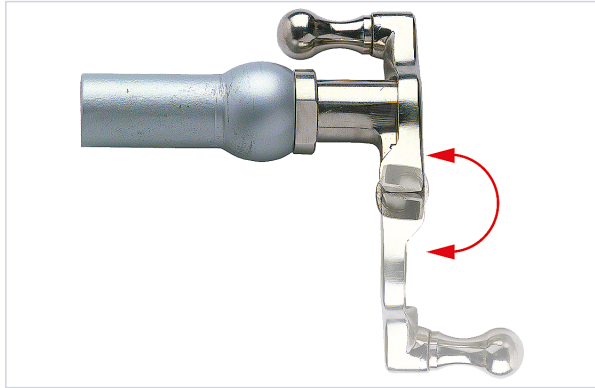

Quincaillerie pour l'extérieur > Pour le volet > Volet roulant > Manivelle >

Manivelle a clapet 1907/08100

Votre prix : **290,33€** HT

Caractéristiques techniques

| | |
|---------------|------------------|
| Livré(e) avec | 1 rosace |
| Matière | Fonte, aluminium |
| Coloris | Chromé |

Caractéristiques produit

| | |
|--------------------------|---------------|
| Référence | KIE025 |
| Marque | Kini |
| Secteur - Page catalogue | 5-66 |