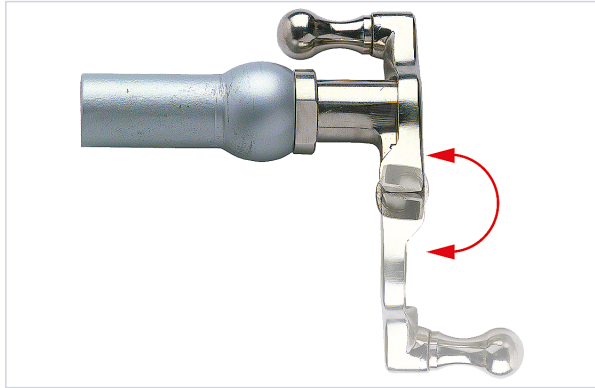

Quincaillerie pour l'extérieur > Pour le volet > Volet roulant > Manivelle >

Manivelle a clapet 1907/08100

Caractéristiques techniques

Livré(e) avec	1 rosace
Matière	Fonte, aluminium
Coloris	Chromé

Caractéristiques produit