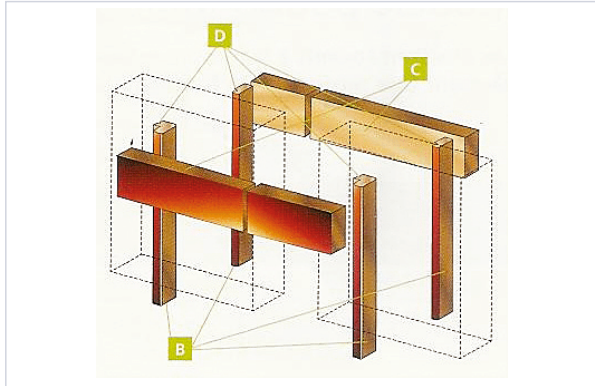

Porte battante et coulissante > Huisserie de porte > Nouveautés >

Kit huisserie plat

Caractéristiques produit

Marque	Fibrotubi
Largeur maximum (mm)	2400
Hauteur maximum (mm)	2100
Composition	<ul style="list-style-type: none"> - 1 montant de réception vertical - 2 montants verticaux à encaster dans les rainures du caisson - 2 traverses de finition à recouper - 2 joints brosse anti poussière (noir) - 2 joints pour montant de réception (noir)
Articles associés	FIB001 à FIB007
Type de vantail	Double
Adapté aux PMR (Personnes à Mobilité Réduite)	Oui