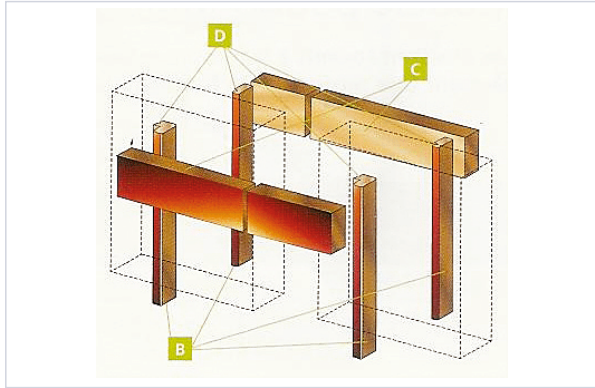

### Caractéristiques produit

<b>Marque</b>	Fibrotubi
<b>Largeur maximum (mm)</b>	2400
<b>Hauteur maximum (mm)</b>	2100
<b>Composition</b>	<ul style="list-style-type: none"> <li>- 1 montant de réception vertical</li> <li>- 2 montants verticaux à encaster dans les rainures du caisson</li> <li>- 2 traverses de finition à recouper</li> <li>- 2 joints brosse anti poussière (noir)</li> <li>- 2 joints pour montant de réception (noir)</li> </ul>
<b>Articles associés</b>	<b>FIB001 à FIB007</b>
<b>Type de vantail</b>	Double
<b>Adapté aux PMR (Personnes à Mobilité Réduite)</b>	Oui