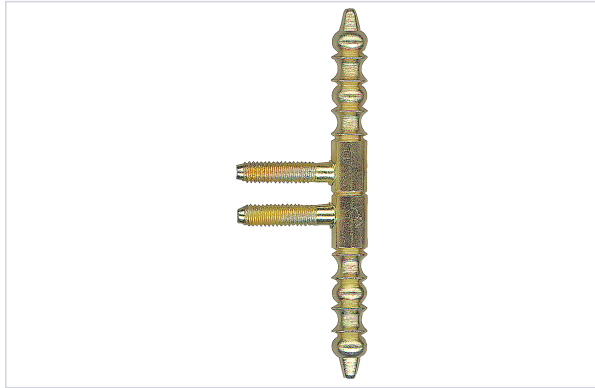

Serrurerie et quincaillerie porte-fenêtre > Accessoires pour la porte > Quincaillerie de la porte > Fiche >

Fiche a 2 broches rustique 1003A

Caractéristiques produit

Marque	Bouvet
Nombre de broches	2
Matière	Acier cémenté
Hauteur de la fiche (mm)	108

Caractéristiques techniques

RÉFÉRENCE	DIAMÈTRE (MM)	ASPECT FINITION	HAUTEUR (MM)	SECTEUR - PAGE CATALOGUE	PRIX
BRO141	9	Verni	90	8-58	17,56 €
BRO1410	9	Poli	90		9,77 €
BRO143	11	Patiné	130		16,46 €
BRO146	13	Patiné	30	8-58	16,37 €
BRO147	13	Laitonné	130	8-58	20,05 €
BRO148	13	Bronze, Patiné	108	8-58	18,41 €

RÉFÉRENCE	DIAMÈTRE (MM)	ASPECT FINITION	HAUTEUR (MM)	SECTEUR - PAGE CATALOGUE	PRIX
<u>BRO1485</u>	11	Bronze, Patiné			15,95 €