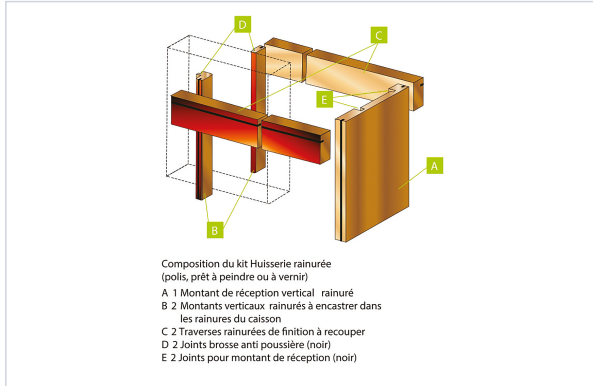

Porte battante et coulissante > Huisserie de porte > Nouveautés >

Kit Huisserie de porte rainurée pour chassis Orchidea

Caractéristiques produit

Marque	Fibrotubi
Hauteur maximum (mm)	2100
Composition	<ul style="list-style-type: none"> - 1 montant de réception vertical - 2 montants verticaux à encastrent dans les rainures du caisson - 2 traverses de finition à recouper - 2 joints brosse anti poussière (noir) - 2 joints pour montant de réception (noir)
Articles associés	FIB001 à FIB005
Type de vantail	Simple
Coloris	Blanc
Secteur - Page catalogue	8-398

Caractéristiques techniques

RÉFÉRENCE	LARGEUR MAXIMUM (MM)	MATIÈRE	PRIX
FIB013	1000	MDF	237,65 €

RÉFÉRENCE	LARGEUR MAXIMUM (MM)	MATIÈRE	PRIX
<u>FIB0255</u>	1200	MDF laqué	258,24 €