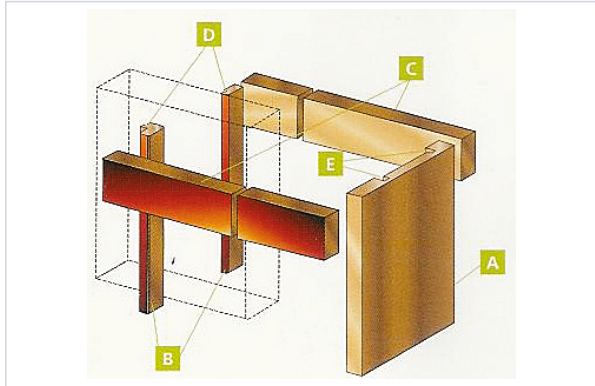

## Kit d'huissierie de porte plat pour chassis Orchidea

### Caractéristiques produit

<b>Marque</b>	Fibrotubi
<b>Largeur maximum (mm)</b>	1200
<b>Type de vantail</b>	Simple
<b>Hauteur maximum (mm)</b>	2100
<b>Composition</b>	<ul style="list-style-type: none"> <li>- 1 montant de réception vertical</li> <li>- 2 montants verticaux à encaster dans les rainures du caisson</li> <li>- 2 traverses de finition à recouper</li> <li>- 2 joints brosse anti poussière (noir)</li> <li>- 2 joints pour montant de réception (noir)</li> </ul>
<b>Articles associés</b>	<b>FIB006</b> et <b>FIB007</b>
<b>Coloris</b>	Blanc