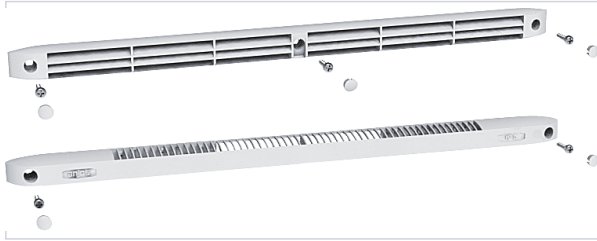

Quincaillerie du bâtiment > Grille et aérateur > Entrée d'air >

Kit complet entree d'air autoreglable M-G+CE2A

Votre prix : **9,19€** HT

[Voir la fiche technique](#)

Caractéristiques techniques

Débit (m ³ /h)	45
Longueur du déflecteur (en mm)	400
Hauteur du déflecteur (en mm)	23
Épaisseur du déflecteur (en mm)	12
Visserie et cache inclus	Oui
Épaisseur de l'entrée d'air (en mm)	18
Déflecteur inclus	Oui
Longueur de l'entaille (en mm)	354
Longueur de l'entrée d'air (en mm)	405
Hauteur de l'entrée d'air (mm)	20
Code couleur	RAL 9016
Hauteur de l'entaille (mm)	12
Coloris	Blanc signalisation

Modèle	M-G+CE2A
Matière	Polystyrène
Usage	Intérieur, Extérieur

Caractéristiques produit

Référence	ANJ235
Marque	Anjos