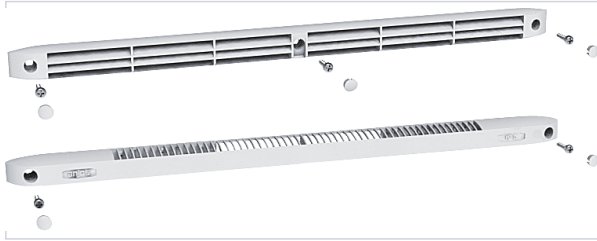

Quincaillerie du bâtiment > Grille et aérateur > Entrée d'air >

## Kit complet entree d'air autoreglable M-G+CE2A

[Voir la fiche technique](#)

### Caractéristiques techniques

Débit (m <sup>3</sup> /h)	45
Longueur du déflecteur (en mm)	400
Hauteur du déflecteur (en mm)	23
Épaisseur du déflecteur (en mm)	12
Visserie et cache inclus	Oui
Épaisseur de l'entrée d'air (en mm)	18
Déflecteur inclus	Oui
Longueur de l'entaille (en mm)	354
Longueur de l'entrée d'air (en mm)	405
Hauteur de l'entrée d'air (mm)	20
Code couleur	RAL 9016
Hauteur de l'entaille (mm)	12
Coloris	Blanc signalisation

<b>Modèle</b>	M-G+CE2A
<b>Matière</b>	Polystyrène
<b>Usage</b>	Intérieur, Extérieur