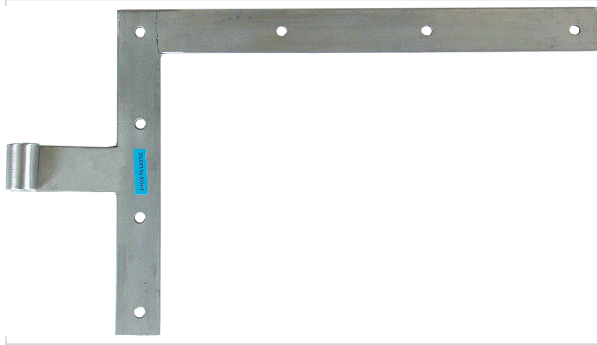

Quincaillerie pour l'extérieur > Pour le volet > Penture et gond > Pentures >

Penture a equerre

Votre prix : **147,84€** HT

Caractéristiques produit

Marque	Torbel
Matière	Inox A4
Type de penture	Équerre
Diamètre du nœud (mm)	14
Longueur de la penture (mm)	370
Hauteur de la penture (mm)	250
Largeur du fer (en mm)	35
Epaisseur du fer (en mm)	4
Aspect finition	Brossé
Livré(e) sans	Gond
Secteur - Page catalogue	5-51

Caractéristiques techniques

RÉFÉRENCE	POSITIONNEMENT
-----------	----------------

RÉFÉRENCE	POSITIONNEMENT
<u>STY025</u>	Haut gauche ou bas droit
<u>STY026</u>	Bas gauche ou haut droite