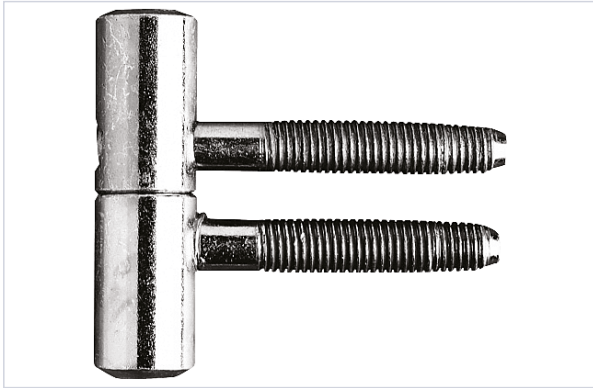

Serrurerie et quincaillerie porte-fenêtre > Accessoires pour la porte > Paumelles > Paumelle et fiche pour menuiserie bois >

Fiche a 2 broches Ø 14 mm

Caractéristiques produit

Marque	Otlav
Aspect finition	Zingué
Support d'utilisation	Bois
Réglable de (en mm)	5
Réglage de la hauteur	Oui
Nombre de broches	2
Charge maximum admissible (kg)	60
Hauteur (mm)	54
Hauteur de la fiche (mm)	52
Poids maximum (kg)	40
Secteur - Page catalogue	

Caractéristiques techniques

RÉFÉRENCE	DIAMÈTRE (MM)	LONGUEUR DE LA BROCHE (MM)	DIAMÈTRE DE LA BROCHE (EN MM)	PRIX
<u>OTL060</u>	14	40	8,10	6,36 €
<u>OTL086</u>	13	39	7,70	7,05 €