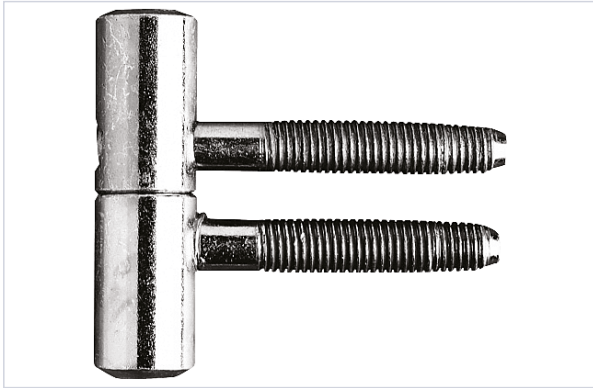

Serrurerie et quincaillerie porte-fenêtre > Accessoires pour la porte > Paumelles > Paumelle et fiche pour menuiserie bois >

## Fiche a 2 broches Ø 14 mm

### Caractéristiques produit

<b>Marque</b>	Otlav
<b>Aspect finition</b>	Zingué
<b>Support d'utilisation</b>	Bois
<b>Réglable de (en mm)</b>	5
<b>Réglage de la hauteur</b>	Oui
<b>Nombre de broches</b>	2
<b>Charge maximum admissible (kg)</b>	60
<b>Hauteur (mm)</b>	54
<b>Hauteur de la fiche (mm)</b>	52
<b>Poids maximum (kg)</b>	40
<b>Secteur - Page catalogue</b>	

### Caractéristiques techniques

RÉFÉRENCE	DIAMÈTRE (MM)	LONGUEUR DE LA BROCHE (MM)	DIAMÈTRE DE LA BROCHE (EN MM)
<u><a href="#">OTL060</a></u>	14	40	8,10
<u><a href="#">OTL086</a></u>	13	39	7,70