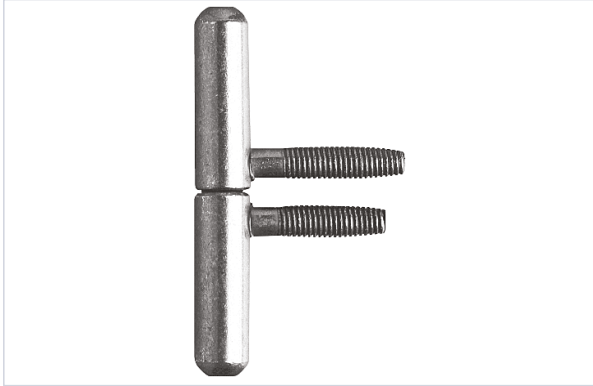

Serrurerie et quincaillerie porte-fenêtre > Accessoires pour la porte > Paumelles > Paumelle et fiche pour menuiserie bois >

Fiche a 2 broches Ø 13 mm

Votre prix : **2,23€** HT

Caractéristiques techniques

Aspect finition	Zingué
Support d'utilisation	Bois
Diamètre (mm)	13
Longueur de la broche (en mm)	35
Diamètre de la broche (en mm)	7,60
Nombre de broches	2
Charge maximum admissible (en kg)	40
Hauteur (mm)	82

Caractéristiques produit

Référence	OTL066
Marque	Otlav