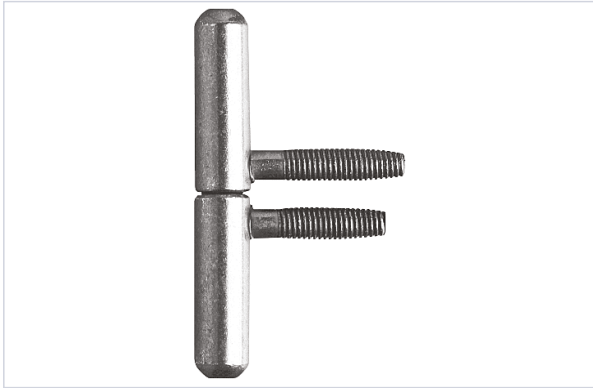

Serrurerie et quincaillerie porte-fenêtre > Accessoires pour la porte > Paumelles > Paumelle et fiche pour menuiserie bois >

Fiche a 2 broches Ø 13 mm

Votre prix : **2,23€** HT

Caractéristiques techniques

| | |
|--------------------------------|--------|
| Aspect finition | Zingué |
| Support d'utilisation | Bois |
| Diamètre (mm) | 13 |
| Longueur de la broche (mm) | 35 |
| Diamètre de la broche (en mm) | 7,60 |
| Nombre de broches | 2 |
| Charge maximum admissible (kg) | 40 |
| Hauteur (mm) | 82 |