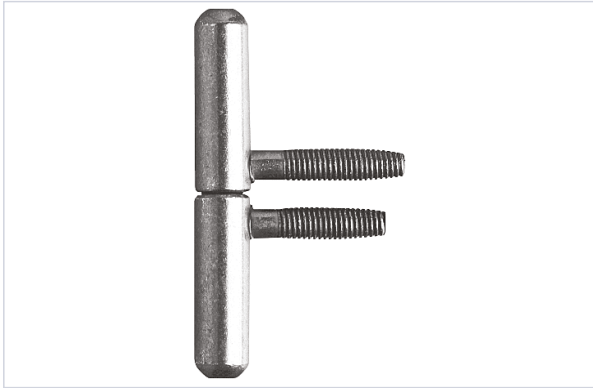

Serrurerie et quincaillerie porte-fenêtre > Accessoires pour la porte > Paumelles > Paumelle et fiche pour menuiserie bois >

## Fiche a 2 broches Ø 13 mm

### Caractéristiques techniques

Aspect finition	Zingué
Support d'utilisation	Bois
Diamètre (mm)	13
Longueur de la broche (en mm)	35
Diamètre de la broche (en mm)	7,60
Nombre de broches	2
Charge maximum admissible (en kg)	40
Hauteur (mm)	82

### Caractéristiques produit

Référence	OTL066
Marque	Otlav