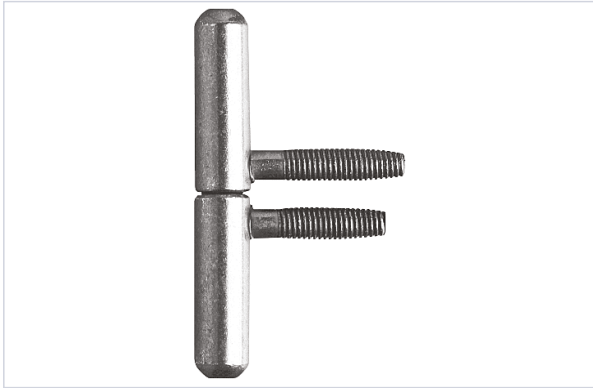

Serrurerie et quincaillerie porte-fenêtre > Accessoires pour la porte > Paumelles > Paumelle et fiche pour menuiserie bois >

Fiche a 2 broches Ø 13 mm

Caractéristiques techniques

Aspect finition	Zingué
Support d'utilisation	Bois
Diamètre (mm)	13
Longueur de la broche (mm)	35
Diamètre de la broche (en mm)	7,60
Nombre de broches	2
Charge maximum admissible (kg)	40
Hauteur (mm)	82

Caractéristiques produit

Référence	OTL066
Marque	Otlav