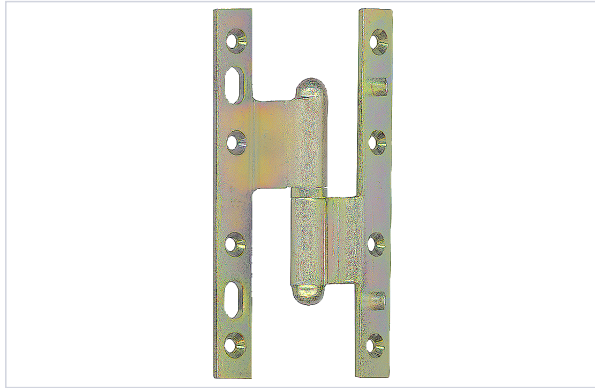

Serrurerie et quincaillerie porte-fenêtre > Accessoires pour la porte > Paumelles >

Paumelle picarde de securite

Votre prix : **124,13€** HT

Caractéristiques produit

Marque	Faure et Fils
Type de bague	Bague laiton
Type de lame	Lames coudées
Diamètre de l'axe (mm)	7,5
Largeur (mm)	19
Support d'utilisation	Bois
Épaisseur de la lame (mm)	5
Forme de la lame	Bouts carrés
Diamètre du nœud (mm)	16,5
Matière	Acier
Aspect finition	Zingué blanc
Spécificité	Avec goujon antidégondable : empêche de soulever ou de pousser la porte au pied-de-biche pour la fracturer.
Modèle	Picarde

Hauteur (mm)	160
Coudée (en mm)	80/100
Secteur - Page catalogue	5-26

Caractéristiques techniques

RÉFÉRENCE	SENS
<u>FAU120</u>	Droite
<u>FAU121</u>	Gauche