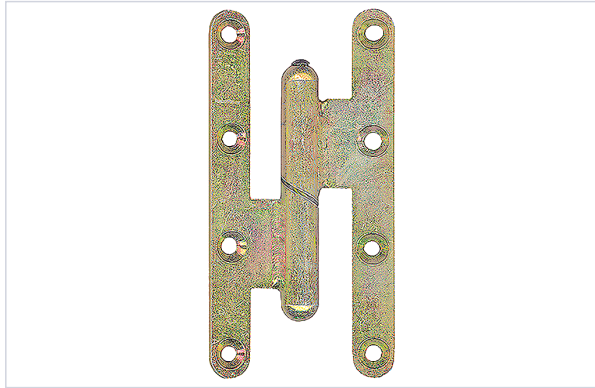

Serrurerie et quincaillerie porte-fenêtre > Accessoires pour la porte > Paumelles >

Paumelle picarde helicoidale PHN2147

Notre prix : **210,23€** HT

Caractéristiques produit

Marque	Clémenson
Largeur de la paumelle ouverte (en mm)	70
Aspect finition	Zingué blanc
Support d'utilisation	Bois
Spécificité	Paumelle de type FF renforcée, permettant de maintenir une porte ouverte. Pour ouvrir automatiquement la porte. (hélice inversée descendante). Abaissement de porte : 6 mm à 90°, 10 mm à partir de 150° et jusqu'à 180° (hélice aplatie en fin de course).
Matière	Acier
Marquage NF	Non
Utilisation	Pour les collectivités, lieux publics, locaux sanitaires et scolaires
Forme de la lame	Bouts ronds
Épaisseur (mm)	4
Hauteur (mm)	140
Secteur - Page catalogue	5-13

Caractéristiques techniques

RÉFÉRENCE	SENS
CLE015	Droite
CLE016	Gauche