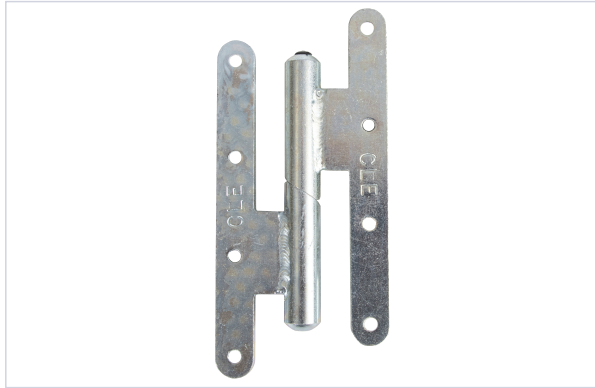

Serrurerie et quincaillerie porte-fenêtre > Accessoires pour la porte > Paumelles >

## Paumelle picarde helicoidale PHN1147

Votre prix : **196,99€** HT

### Caractéristiques produit

<b>Marque</b>	Clémenson
<b>Largeur de la paumelle ouverte (en mm)</b>	70
<b>Aspect finition</b>	Zingué blanc
<b>Support d'utilisation</b>	Bois
<b>Spécificité</b>	Paumelle de type FF renforcée, permettant de maintenir une porte fermée. Soulèvement de porte : 6 mm à 90°, 12 mm à 180°
<b>Matière</b>	Acier
<b>Marquage NF</b>	Non
<b>Utilisation</b>	Pour les collectivités, lieux publics, locaux sanitaires et scolaires
<b>Forme de la lame</b>	Bouts ronds
<b>Épaisseur (mm)</b>	4
<b>Hauteur (mm)</b>	140
<b>Secteur - Page catalogue</b>	5-13

## Caractéristiques techniques

---

RÉFÉRENCE	SENS
<b><u>CLE010</u></b>	<b>Droite</b>
<b><u>CLE011</u></b>	<b>Gauche</b>