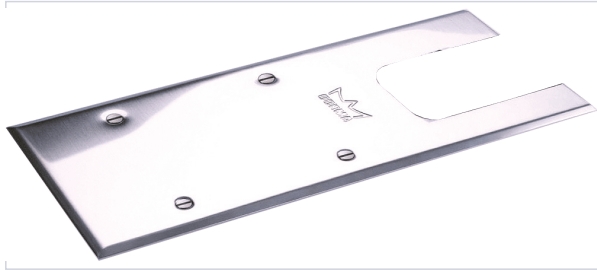

Serrurerie et quincaillerie porte-fenêtre > Ferme-porte, bras et accessoires > Plaque de recouvrement >

Plaque de recouvrement pour BTS 65

dormakaba