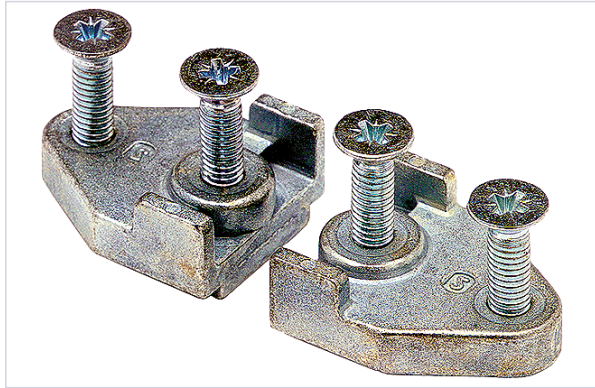

## Accessoire pour ferme-porte ITS 96

dormakaba

### Caractéristiques produit

<b>Marque</b>	Dormakaba
<b>Désignation</b>	Fixation pour glissière G 96N pour porte métallique.
<b>Ferme-portes concernés</b>	ITS 96
<b>Secteur - Page catalogue</b>	4-54