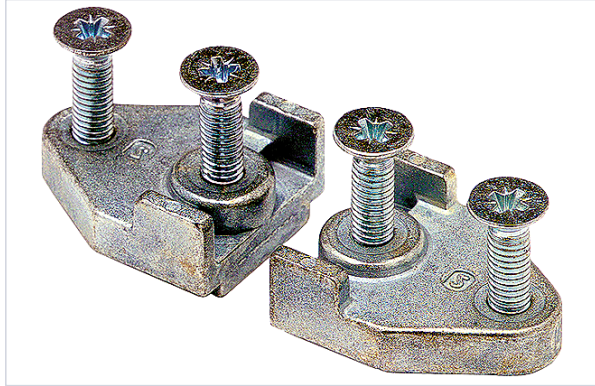

Accessoire pour ferme-porte ITS 96

dormakaba

Caractéristiques produit

Marque	Dormakaba
Désignation	Fixation pour glissière G 96N pour porte métallique.
Ferme-portes concernés	ITS 96
Secteur - Page catalogue	4-54