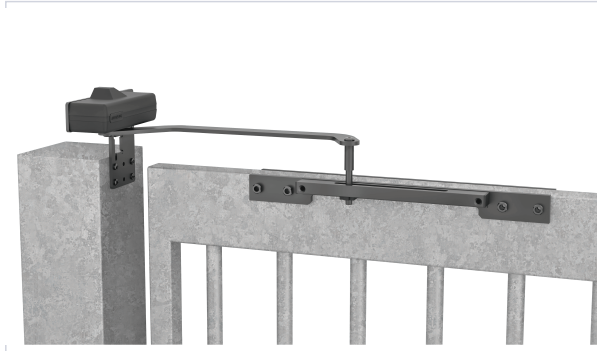

Quincaillerie pour l'extérieur > Portail et porte de garage > Ferme-portail >

Ferme-portails DC620 G

Votre prix : **353,04€** HT

[Voir la fiche technique](#)

Caractéristiques techniques

Longueur (en mm)	167,50
Angle maximum d'ouverture (en °)	180
A-coup final	Oui
Type de bras	Bras à glissière
Modèle	DC620G
Largeur maximum du vantail (en mm)	1000
Mode de réglage de la vitesse de fermeture	Par vis
Vitesse de fermeture réglable	Oui
Coloris	Noir
Sens	Réversible
Température d'utilisation minimale (en °C)	-20

Température d'utilisation maximale (en °C)	40
Largeur (en mm)	62
Hauteur (en mm)	68,50
Hauteur maximum du vantail (en mm)	2200
Retardement à la fermeture	Non
Freinage à l'ouverture	Non
Technologie	Pignon, Crémaillère
Réglage de la force	Fixe
Force selon norme EN1154	1
Type de pose	En applique
Code couleur	RAL 9004
Utilisation	Pour portillons ajourés (non pleins), à simple action.
Livré(e) avec	Plaques de fixation, rail de guidage et vis de montage.

Caractéristiques produit

Référence	INC009
Marque	Stremler
Secteur - Page catalogue	4-48