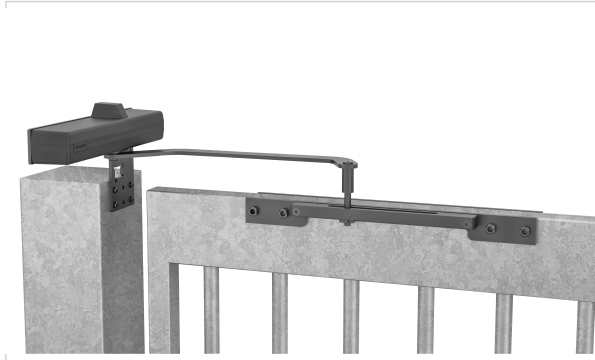

Quincaillerie pour l'extérieur > Portail et porte de garage > Ferme-portail >

Ferme-portails DC680 G

[Voir la fiche technique](#)

Caractéristiques produit

Marque	Stremler
Angle maximum d'ouverture (en °)	180
Freinage à l'ouverture	Oui
A-coup final	Oui
Type de bras	Bras à glissière
Modèle	DC680G
Largeur maximum du vantail (mm)	1400
Mode de réglage de la vitesse de fermeture	Par vis
Vitesse de fermeture réglable	Oui
Coloris	Noir
Température d'utilisation minimale (en °C)	-20

Température d'utilisation maximale (en °C)	40
Hauteur maximum du vantail (mm)	2800
Retardement à la fermeture	Non
Technologie	Pignon, Crémaillère
Réglage de la force	Par vis
Force selon norme EN1154	1, 2, 3
Type de pose	En applique
Poids maximum du vantail (kg)	120
Matière	Aluminium

Caractéristiques techniques

RÉFÉRENCE	LONGUEUR (MM)	SENS	LIVRÉ(E) AVEC	LARGEUR (MM)	HAUTEUR (MM)	CODE COULEUR	UTILISATION	SECTEUR - PAGE CATALOGUE	PRIX
INC008	310	Réversible	Plaques de fixation, rail de guidage et vis de montage.	62	75	RAL 9004	Pour portillons ajourés (non pleins), à simple action.	4-48	650,74 €
INC0080	308	Réversible tirant	Plaque support de montage, vis de fixation et gabarit pour aide	63	69	RAL 9005	Pour portail pour piétons, barreaudés ou massif.		650,72 €