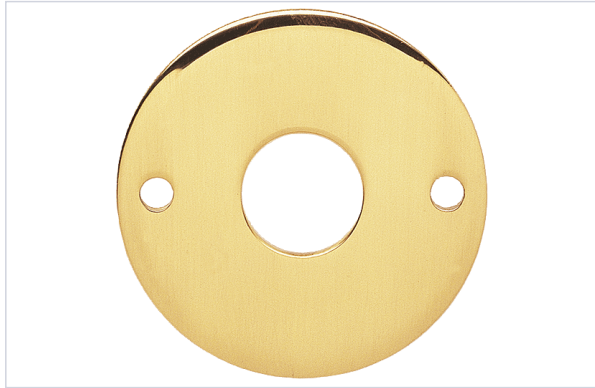

Serrurerie et quincaillerie porte-fenêtre > Poignée de porte > Plaque et rosace seule >

## Rosace seule Provence

### Caractéristiques produit

<b>Marque</b>	Brionne
<b>Matière</b>	Laiton
<b>Diamètre (mm)</b>	43
<b>Épaisseur (en mm)</b>	2
<b>Forme</b>	Ronde
<b>Format</b>	Percée
<b>Modèle</b>	Provence
<b>Secteur - Page catalogue</b>	3-62

### Caractéristiques techniques

RÉFÉRENCE	FONCTION	ASPECT FINITION	PRIX
<b><u>BRI220</u></b>	Trou de béquille	Poli, Verni	<b>31,16 €</b>
<b><u>BRI221</u></b>	Clé L	Poli, Verni	<b>31,16 €</b>

RÉFÉRENCE	FONCTION	ASPECT FINITION	PRIX
<a href="#">BRI2210</a>	Décondamnation	Poli, Verni	36,07 €
<a href="#">BRI222</a>	Clé I	Poli, Verni	31,16 €
<a href="#">BRI2220</a>	À condamnation sans voyant	Poli, Verni	98,10 €
<a href="#">BRI2221</a>	Bec de cane	Satiné	24,65 €
<a href="#">BRI2222</a>	Clé L	Satiné	24,65 €
<a href="#">BRI2223</a>	Clé I	Satiné	24,65 €
<a href="#">BRI2224</a>	À condamnation sans voyant	Satiné	68,67 €
<a href="#">BRI2225</a>	Décondamnation	Satiné	31,16 €