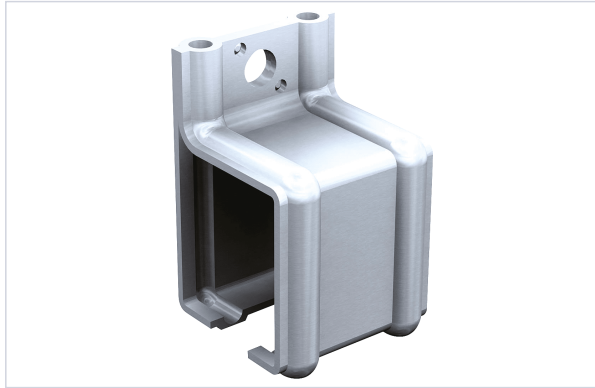

Quincaillerie pour l'extérieur > Pour le volet > Volet roulant > Support pour rail >

Support mural pour rail

[Voir la fiche technique](#)

GARANTIE
20
ANS

FABRIQUÉ
EN FRANCE

Caractéristiques produit

Marque	Mantion
Garantie	20 ans
Norme EN1527-100	Oui
Fabrication française	Oui
Diamètre des trous de fixation (en mm)	10,5
Perforé	Oui
Matière	Acier
Type de pose	À visser
Articles associés	Pour rail 50x40 mm
Hauteur totale (mm)	75