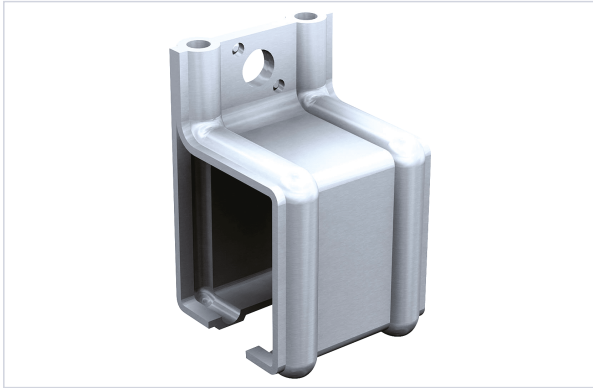

Quincaillerie pour l'extérieur > Pour le volet > Volet roulant > Support pour rail >

Support mural pour rail

[Voir la fiche technique](#)

GARANTIE
20
ANS

FABRIQUÉ
EN FRANCE

Caractéristiques produit

Marque	Mantion
Garantie	20 ans
Norme EN1527-100	Oui
Fabrication française	Oui
Diamètre des trous de fixation (en mm)	10,5
Perforé	Oui
Matière	Acier
Type de pose	À visser
Articles associés	Pour rail 50x40 mm
Hauteur totale (mm)	75

Longueur (mm) 50

Largeur (mm) 50

Caractéristiques techniques

RÉFÉRENCE	VIS INCLUSE	SECTEUR - PAGE CATALOGUE
<u>MAT092</u>	Non	7-10
<u>MAT093</u>	Oui	