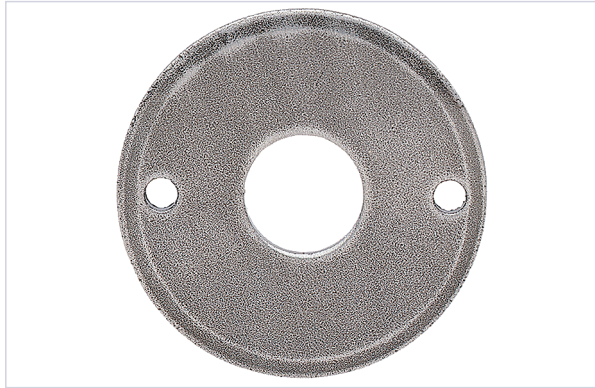

Serrurerie et quincaillerie porte-fenêtre > Poignée de porte > Plaque et rosace seule >

Rosace seule Provence

Caractéristiques produit

Marque	Brionne
Garantie anti-corrosion	Non
Matière	Fer
Coloris	Shérardisé patiné
Diamètre (mm)	43
Épaisseur (mm)	2
Livré(e) avec	Vis de fixation.
Aspect finition	Patiné
Format	Percée
Forme	Ronde
Modèle	Provence
Secteur - Page catalogue	3-59

Caractéristiques techniques

RÉFÉRENCE	FONCTION	PRIX
BRI214	Trou de béquille	15,51 €
BRI215	Clé L	15,51 €
BRI216	Clé I	15,51 €
BRI217	Décondamnation	14,63 €
BRI218	À condamnation sans voyant	49,13 €